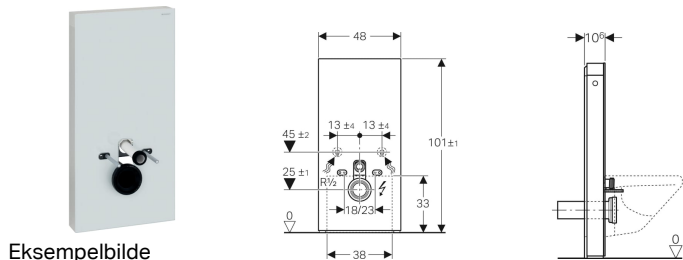

## Geberit Monolith Plus modul for vegghengt toalett, 101 cm

### Bruksformål

- For renoveringer, om- og nybygg
- For fester til vegg med avløpshøyde > 23 cm
- For utskifting av lavhengende synlige sisterner
- For utskifting av vegghengte toaletter med synlig sisterner
- For Geberit AquaClean dusjtoaletter
- For tilkobling av Geberit AquaClean toalettsetter, med tilbehør
- For montering på ferdige gulv
- For montering foran lette og massive vegger

### Egenskaper

- Dobbeltskyl
- Utligning av byggtoleranser mulig
- Høyde kan økes inntil 7 cm
- Festehøyde toalettsskål 35 ± 1 cm
- Sisterner, fullt isolert mot kondens
- Endepanel av børstet aluminium
- Selvbærende
- Soft-touch-knapper for aktivering av skyl og luktavsug
- Orienteringslys og luktavsug aktiveres når du nærmer deg
- Orienteringslys kan justeres i sju farger
- Justerbart registreringsområde for brukeridentifikasjonen
- Justerbar dag/nattregistrering for orienteringslys

### Leveranseomfang

- Vanntilkoplingssett med 2 hjørneventiler 1/2"
- Spylørforlengelse 160 mm
- Pakningsring av EPDM, ø 44/55 mm
- Tilkoblingsrør av PE-HD, ø 90 mm
- Reduksjonsmuffe av PE-HD, ø 90/110 mm
- 2 gjengestag M12