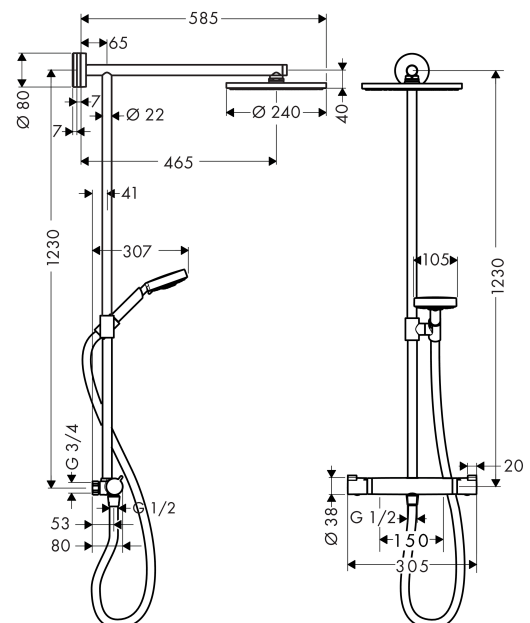

Måltegning