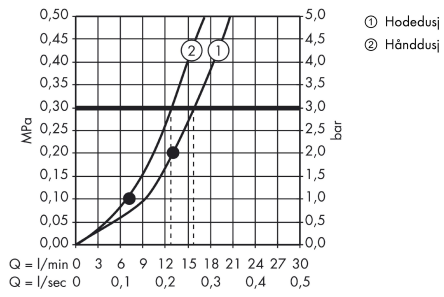

Raindance S
Showerpipe 240 1jet med termostat Comfort
 Overflater: krom Art. nr. : 27235000

Beskrivelse

Informasjon

- består av: hodedusj, hånddusj, dusjtermostat, dusjslange, glider
- maksimal gjennomstrømningsmengde ved 3 bar: 17 l/min
- hodedusj Raindance S 240 Air
- dusjhodestørrelse: 240 mm
- stråletype: RainAir
- gjennomstrømningsmengde RainAir (ved 3 bar): 17 l/min
- forkrommet stråleskive
- lengde dusjbend: 460 mm
- termostat Ecostat Comfort
- sikkerhetssperre ved 40 °C
- justerbar varmtvannsbegrensning
- betjening ved dreiegrep
- monteringsmåte: utenpåliggende installasjon
- tilslutningsstørrelse DN15
- tilslutningsgjenger G 3/4
- senteravstand 150 mm ± 12 mm
- høydejusterbar hånddusjholder
- passer til gass gjennomstrømningsvarmer på 18 kW
- Leveres uten kupplinger og rosetter
- stigerør kan forkortes
- lengre stigerør kan bestilles

Teknologi

Produktbilde

Måltegning

Raindance S
Showerpipe 240 1jet med termostat Comfort
 Overflater: krom Art. nr. : 27235000

Gjennomstrømningsdiagram

Raindance S
Showerpipe 240 1jet med termostat Comfort
 Overflater: krom Art. nr. : 27235000