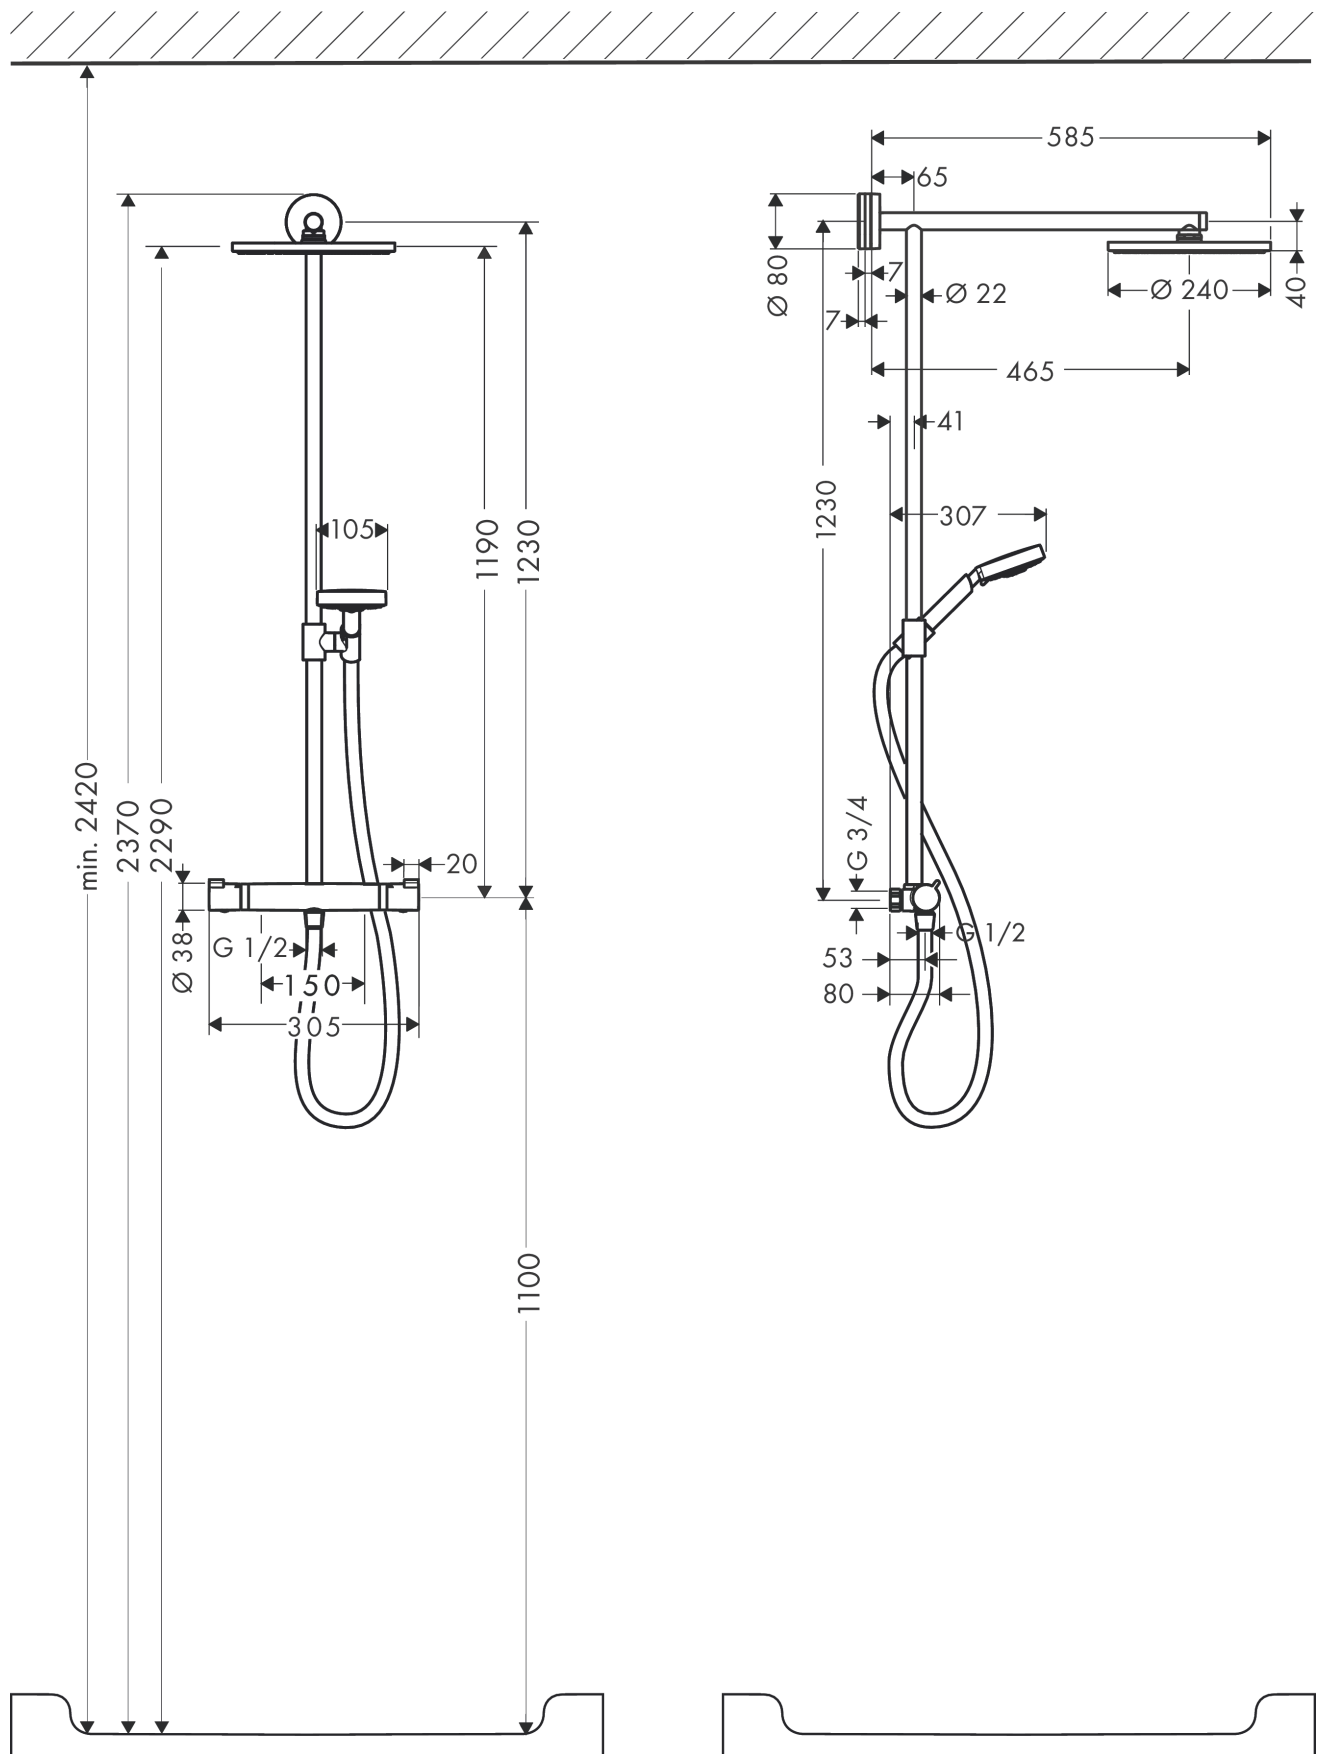

Raindance S
Showerpipe 240 1jet med termostat Comfort
Overflater: krom Art. nr. : 27235000

Monteringseksempel