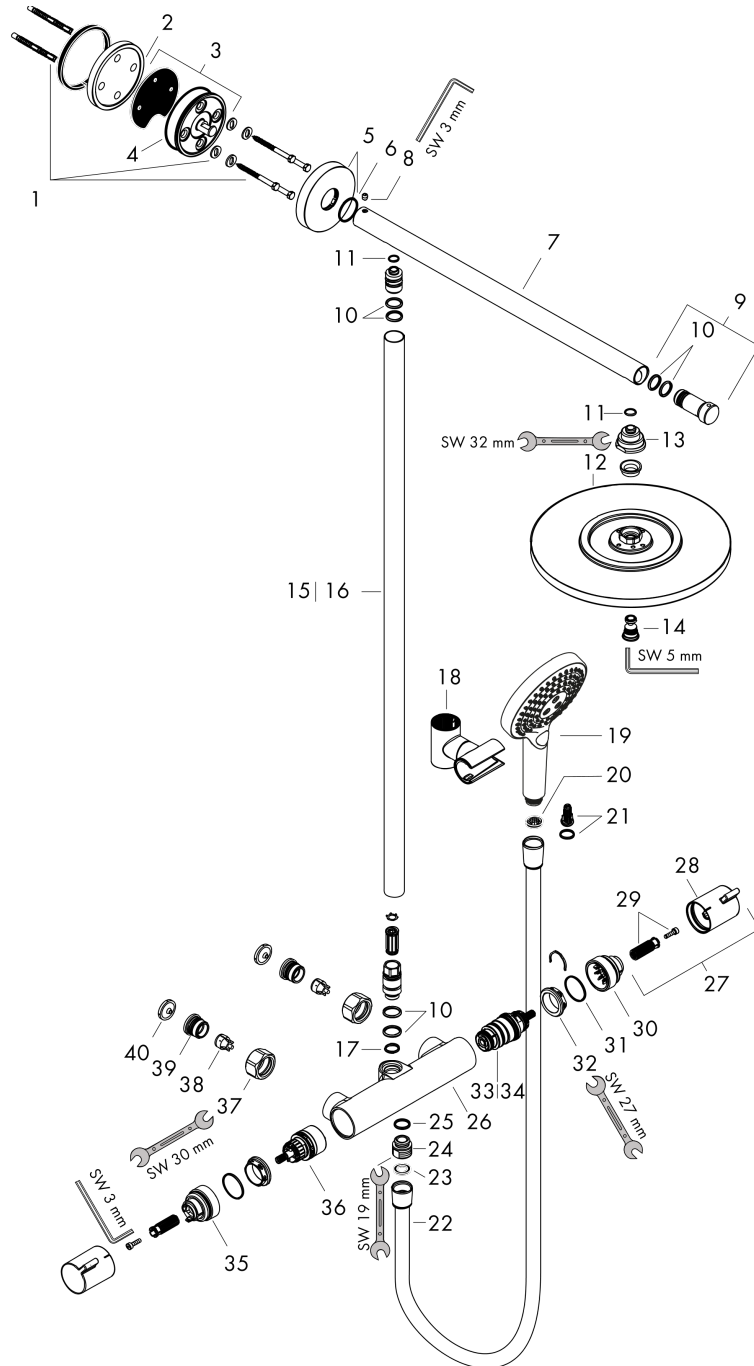

Raindance S
Showerpipe 240 1jet med termostat Comfort
Overflater: krom Art. nr. : 27235000

Eksplisjonsstegning

Produksjonsår: >01/17

Raindance S
Showerpipe 240 1jet med termostat Comfort
Overflater: krom Art. nr. : 27235000

Reservedelsliste

Produksjonsår: >01/17

Pos.	Beskrivelse	Art. nr.	PC	PU
1	mounting set	98716000	0	1
2	tile-matching-disk	98681000	0	1
3	wall flange	95687000	0	1
4	O-ring 72x2	98395000	0	1
5	escutcheon Ø 80 mm	95690000	0	1
6	O-ring 25x2	98389000	0	1
7	shower arm 470 mm	98675000	0	1
8	hollow set screw M6x8	98444000	0	1
9	adapter for overhead shower including non return valve	98364000	0	1
10	O-ring 15x2,5	98131000	0	1
11	O-ring 10x1,5	98123000	0	1
12	head shower Ø 240 mm	98855000	0	1
13	connecting thread	92855000	0	1
14	air jet	95794000	0	1
15	pipe 1200 mm	95665000	0	1
16	pipe 1450 mm	96770000	0	1
17	O-ring 12x2,25	98382000	0	1
18	support, assy	98714000	0	1
19	handshower	26530000	0	1
20	filter packing	94246000	0	1
21	filter insert	97708000	0	1
22	shower hose Isiflex'B 1,60 m	28276000	0	1
23	seal	98058000	0	1
24	connecting thread	95392000	0	1
25	O-ring 14x2	98129000	0	1
26	Thermostat	92147000	0	1
27	handle	95836000	0	1
28	pushbutton	92848000	0	1
29	handle fixing set	95843000	0	1
30	safety set	95839000	0	1
31	O-ring 26x1,5	98390000	0	1
32	nut	98913000	0	1
33	thermostat cartridge	98282000	0	1
34	cartridge for exchanged connections	92373000	0	1
35	stop ring for flow control	95927000	0	1
36	shut off unit with selector	98283000	0	1
37	set of nuts	96157000	0	1
38	non return valve	96737000	0	1
39	O-ring 17x1,5	98137000	0	1
40	filter packing	96922000	0	1
a	brake disc	92469000	0	1